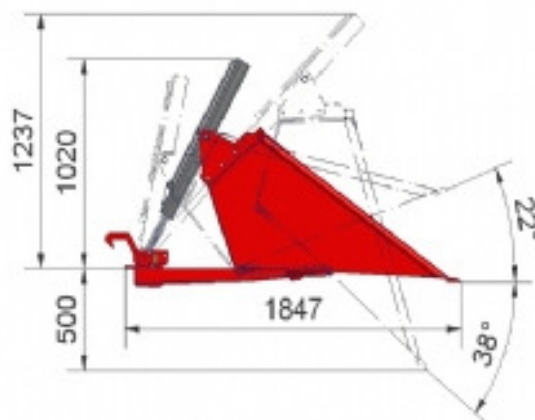

SVL-HEFTRUCKSERVICE B.V.

1 (één) nieuwe wifo hydraulische grondbak

- # Geschikt voor beschadigingsgevoelige producten
- # Dubbele scharnierinrichting voor gering uitstorthoogte verlies
- # Zeer lage bak; toepasbaar bij lage plafondhoogtes
- # Plaatdikte bak 6mm
- # Voorzien van 80x15mm slijtstrip (mangaan)
- # H.o.h. afstand vorken in onderframe is 830mm
- # Compleet met slangen en snelkoppelingen

| Type | Breedte bak | Diepte bak | Hoogte bak | Inhoud | Center of Gravity | Gewicht |
|---------|-------------|------------|------------|---------|-------------------|---------|
| HO-950 | 160 cm | 140 cm | 65 cm | 950 l | 800 mm | 380 kg |
| HO-1100 | 180 cm | 140 cm | 65 cm | 1.100 l | 800 mm | 400 kg |
| HO-1200 | 200 cm | 140 cm | 65 cm | 1.200 l | 800 mm | 420 kg |